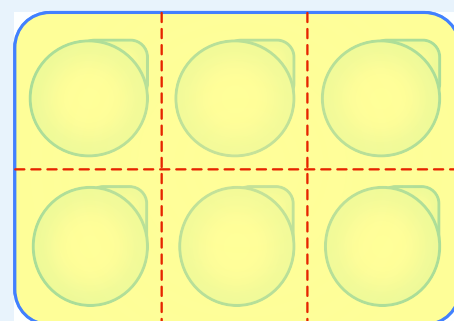

## Gamme Faisselle Pack Scellable et Sécable

**Application scellage et prédécoupe en atelier :**  
**pack de regroupement pour faisselle**  
**Marché grande distribution**  
**et restauration collective**

- 1 contenance : 10 cl.
- Pack en PS/PE Pelable
- Matière apte au contact alimentaire
- 4 - 6 ou 12 alvéoles

- Gamme tenue en stock - Départ quotidien
- Unité de commande mini : 1 colis
- Etiquetage personnalisable